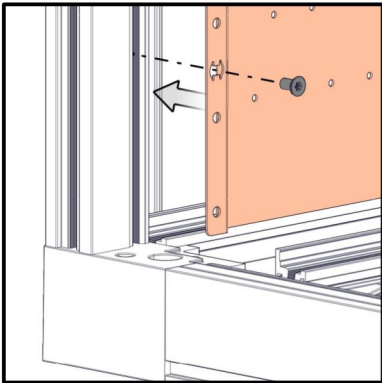

N-000013-1/000870-3

1.2