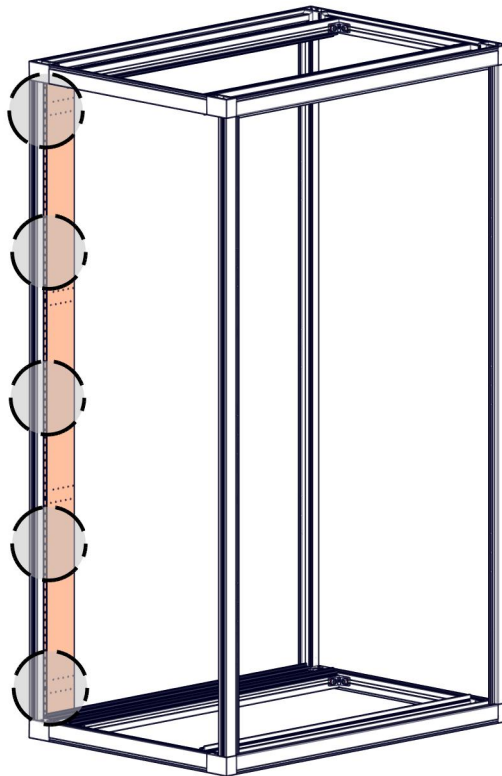

Cabinet airtight sideplates

Tools

T25

Components

1000M

1,9 Nm
± 0,5

M5 x 10 (T25)

1.1

N-000013-1/000870-3

1.2

left or right

1000M

1,9 Nm
± 0,5

M5 x 10 (T25)

T25

N-000013-1/000870-3