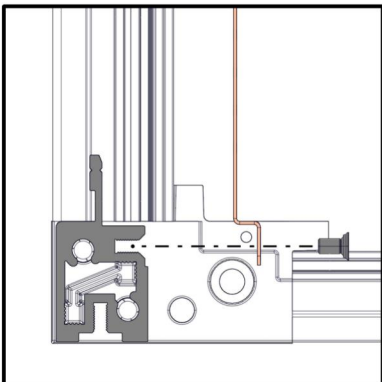

Cabinet airtight sideplates

Tools

T25

Components

1000M

1,9 Nm
± 0,5

M5 x 10 (T25)

1.1

N-000013-1/000870-3

1.2

left or right

1000M

1,9 Nm
± 0,5

M5 x 10 (T25)

T25

N-000013-1/000870-3