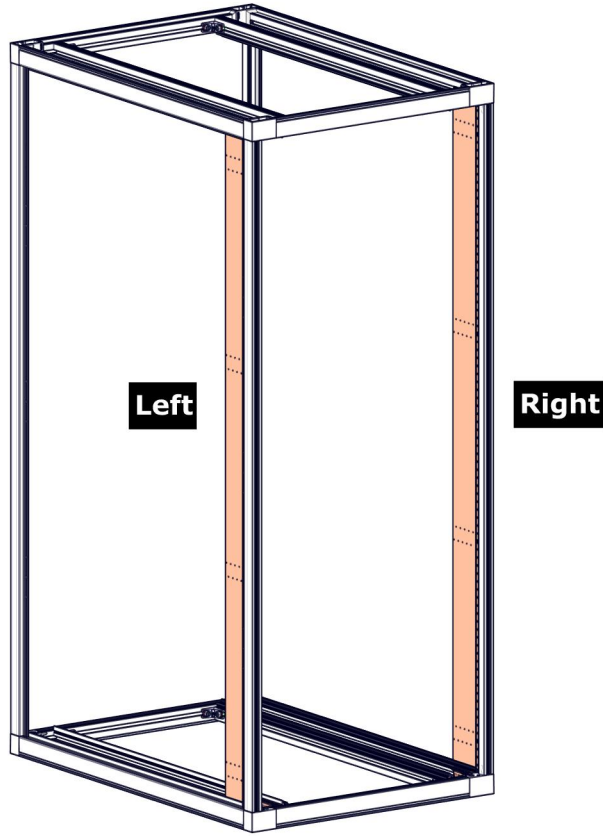

Cabinet airtight sideplates

Tools

T25

Components

1000M

1,9 Nm
± 0,5

M5 x 10 (T25)

1.1